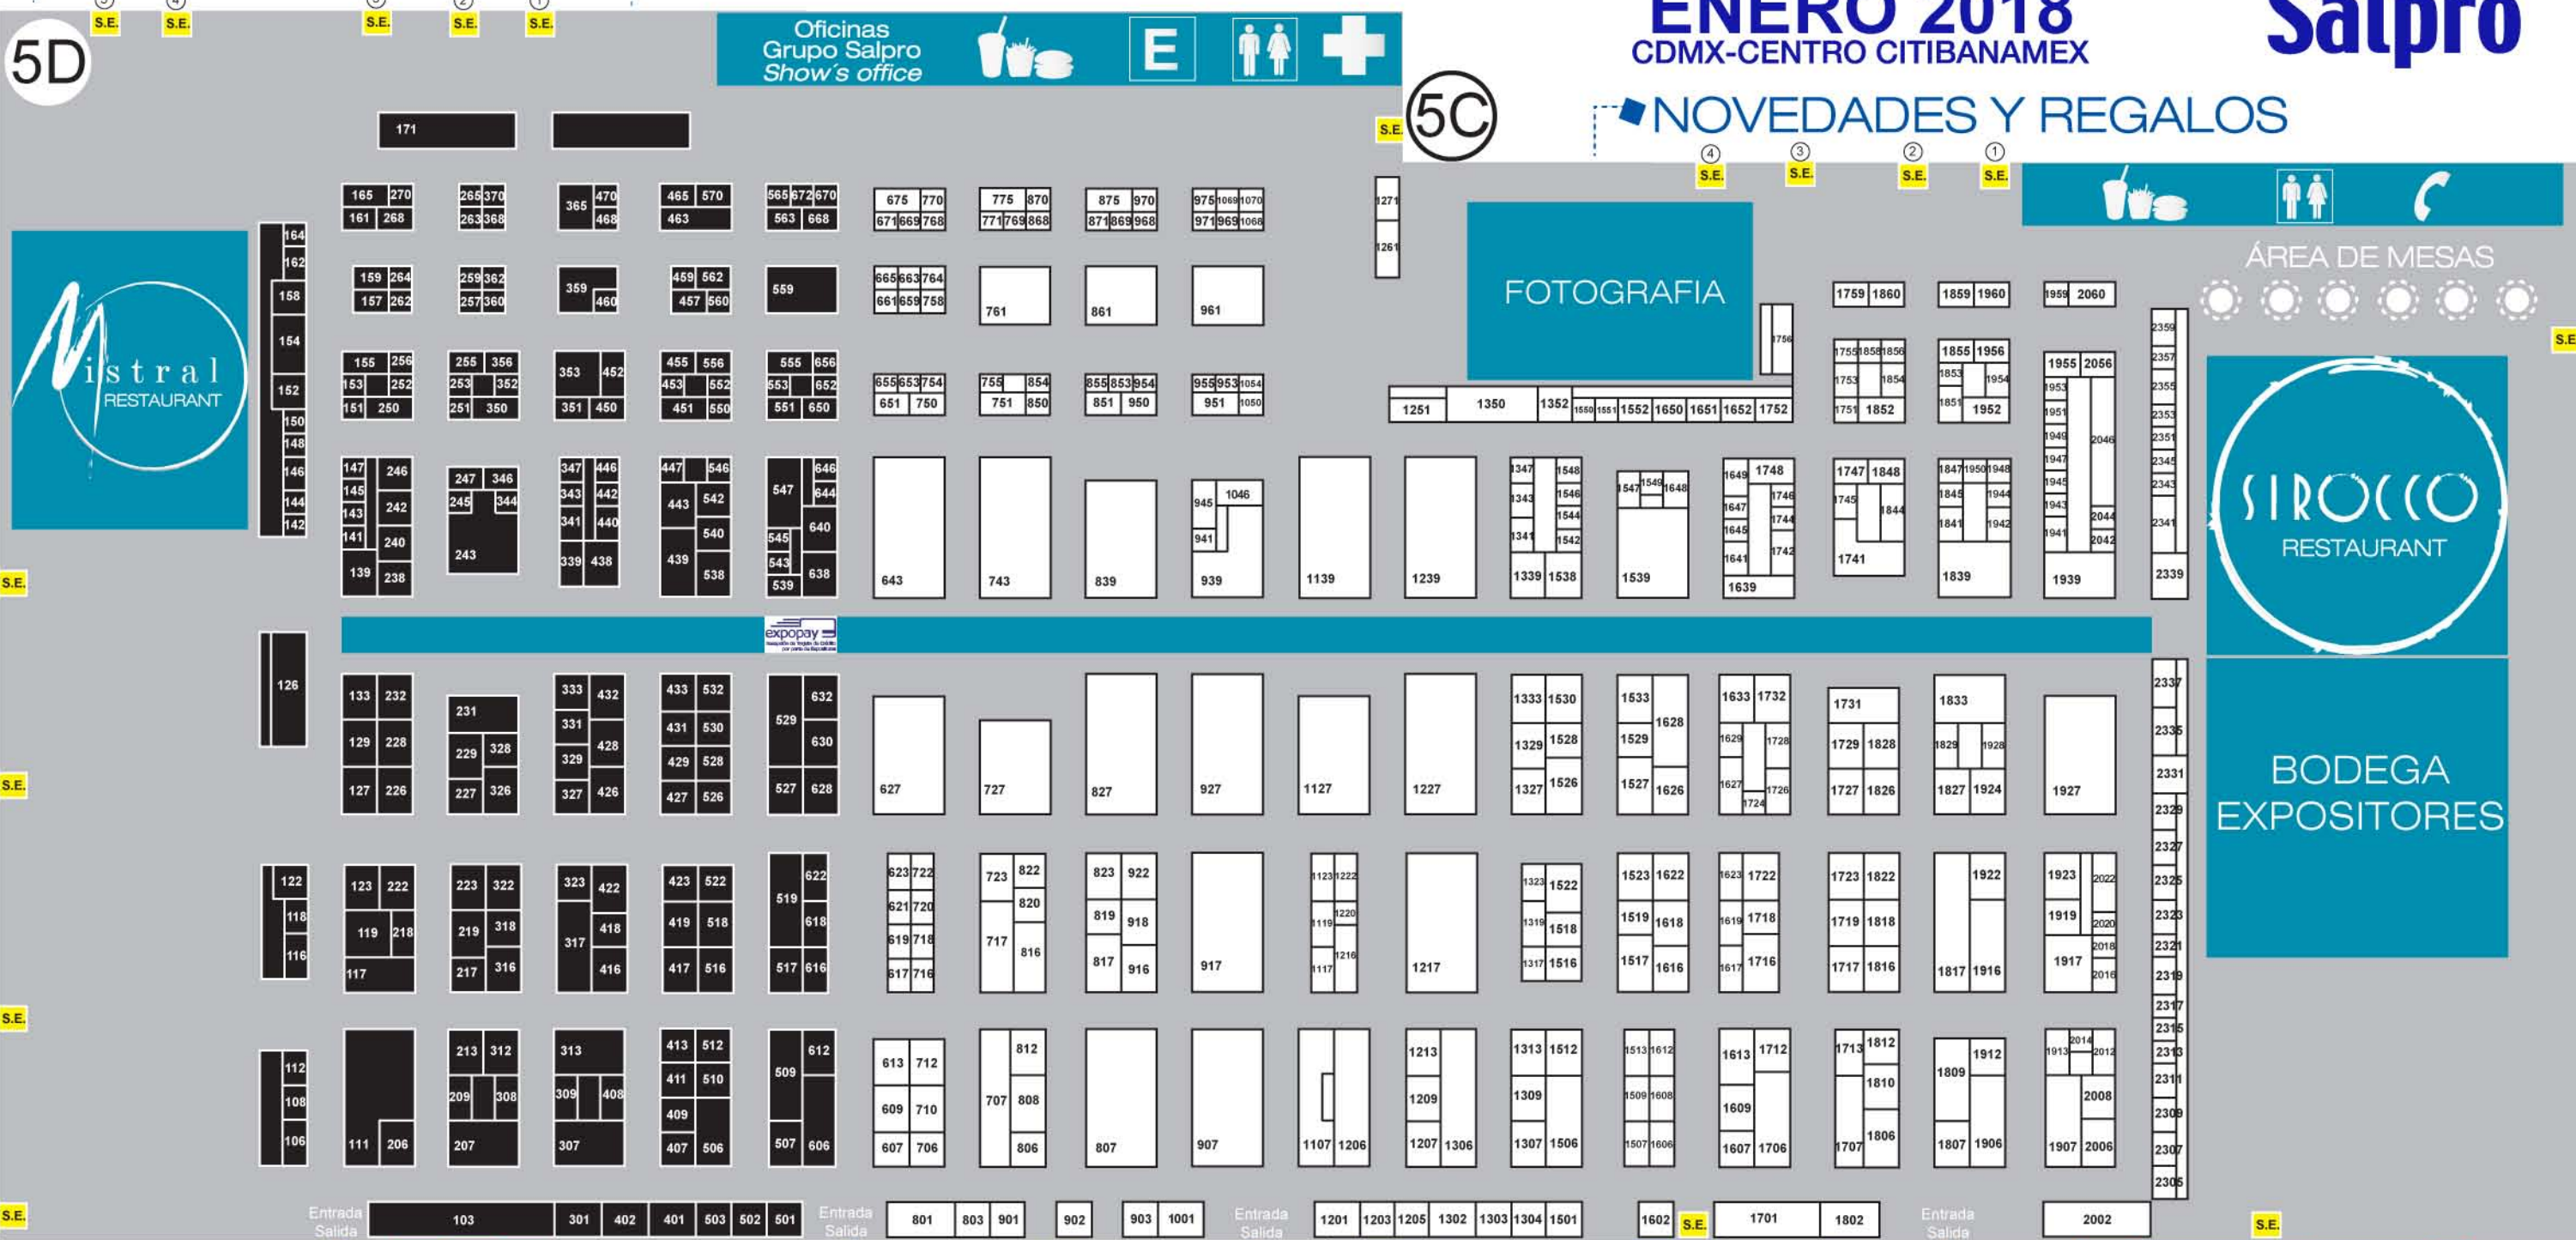

PLANO DE EXPOSICIÓN SALONES D Y C

EXPO SALPRO

09 al 12

ENERO 2018

CDMX-CENTRO CITIBANAMEX

MODA Y JOYERÍA

MUEBLES Y DECORACIÓN

NOVEDADES Y REGALOS

5D

5C

teléfono telephone
 sanitarios restrooms
 elevador elevator
 información information
 gafete express express badge
 prepago de estacionamiento para expositores
 comida rápida fast food
 cajero automático ATM
 servicio médico first aid
 credit card reception
 Guardarropa Cloak room